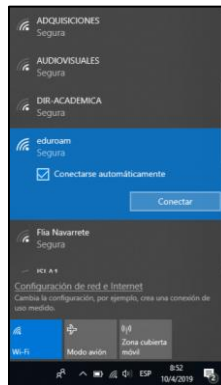

UNIVERSIDAD POLITÉCNICA ESTATAL DEL CARCHI

4. En la sección “Cuentas de Usuarios”, se encuentra el usuario y contraseña para acceder a la red wifi EDUROAM.

Cuentas de Usuario - Plataformas			
CUENTA	PLATAFORMA	CONTRASENIA_TEMPORAL	ESTADO
e040173 [REDACTED]	AULA VIRTUAL	[REDACTED]	Activo
jhon.taramuel@upec.edu.ec	CORREO INSTITUCIONAL	[REDACTED]	Activo
jhon.taramuel70@upec.edu.ec	EDUROAM	[REDACTED]	Activo

5. Luego de conocer el usuario y contraseña para acceder a EDUROAM, seleccionamos la red WIFI “eduroam” y seleccionamos conectar.